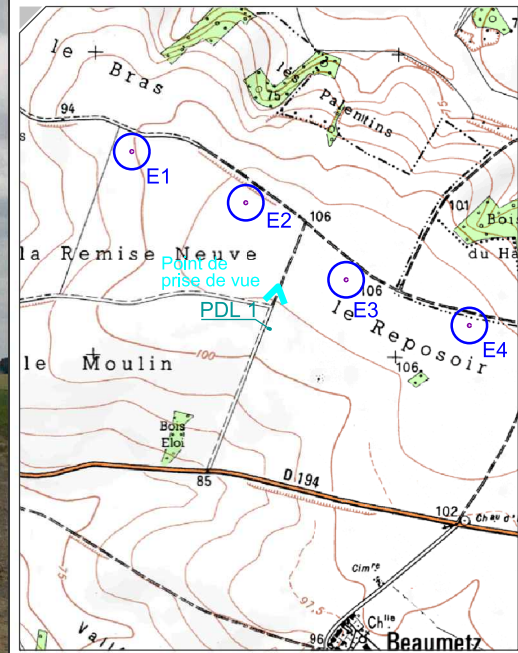

Photographie lointaine PDL1

Informations fichier source : CAR.dgn

indice	date	nature des modifications
1.8	07/04/2017	-

AU-10.6 / PC7	Dessin : Mathilde Guitard
Ech. 1/2200(A4)	Contrôle : Cécile Farineau

Parc Éolien des Moulins de la Cologne S.A.S.
67 bd Haussmann 75008 PARIS
Tél : 01 42 61 84 53 - Fax : 01 42 61 24 59