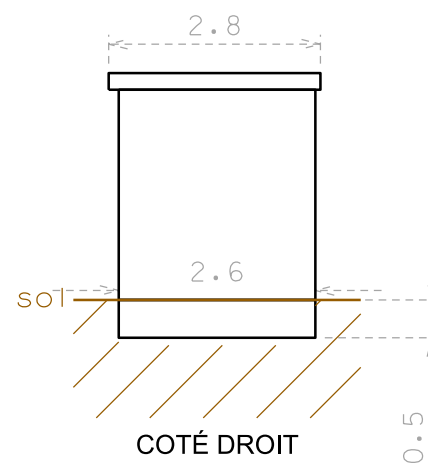

Informations fichier source : CAR.dgn

indice	date	nature des modifications
1.8	07/04/2017	-

AU-10.3 / PC5

Dessin : Mathilde Guitard

Ech. 1/100(A4)

Contrôle : Cécile Farineau