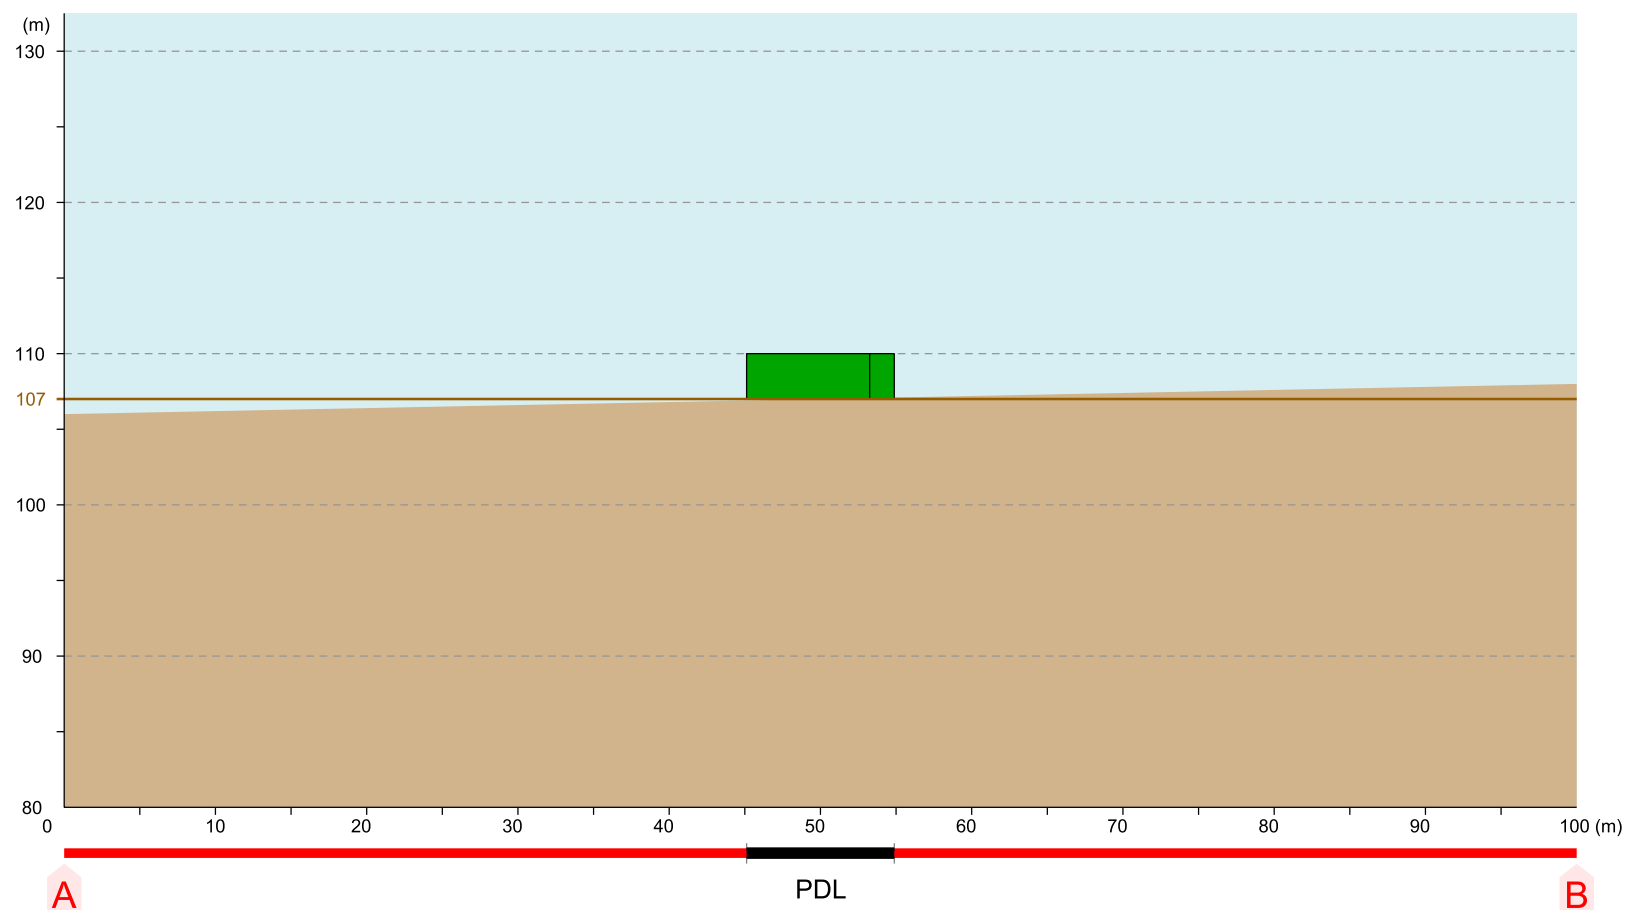

Parc des Moulins de
la Cologne
à Cartigny et à
Hancourt

Plan en coupe du terrain PDL 2

LEGENDE :

■ Poste de livraison (PDL) ■ Coupe du terrain

Informations fichier source : CAR.dgn

indice	date	nature des modifications
1.8	07/04/2017	-

AU-10.4 / PC3

Dessin : Mathilde Guitard

Ech. 1/10000 (A4)

Contrôle : Cécile Farineau

Parc Éolien des Moulins de la Cologne S.A.S.
67 bd Haussmann 75008 PARIS
Tél : 01 42 61 84 53 - Fax : 01 42 61 24 59