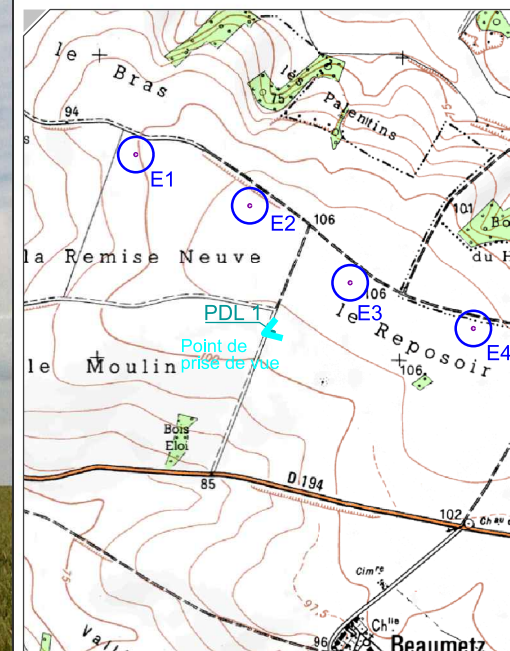

Photographie proche PDL1

Informations fichier source : CAR.dgn

indice	date	nature des modifications
1.8	07/04/2017	-

**AU-10.7 / PC8**

Dessin : Mathilde Guitard

**Ech. 1/2200(A4)**

Contrôle : Cécile Farineau