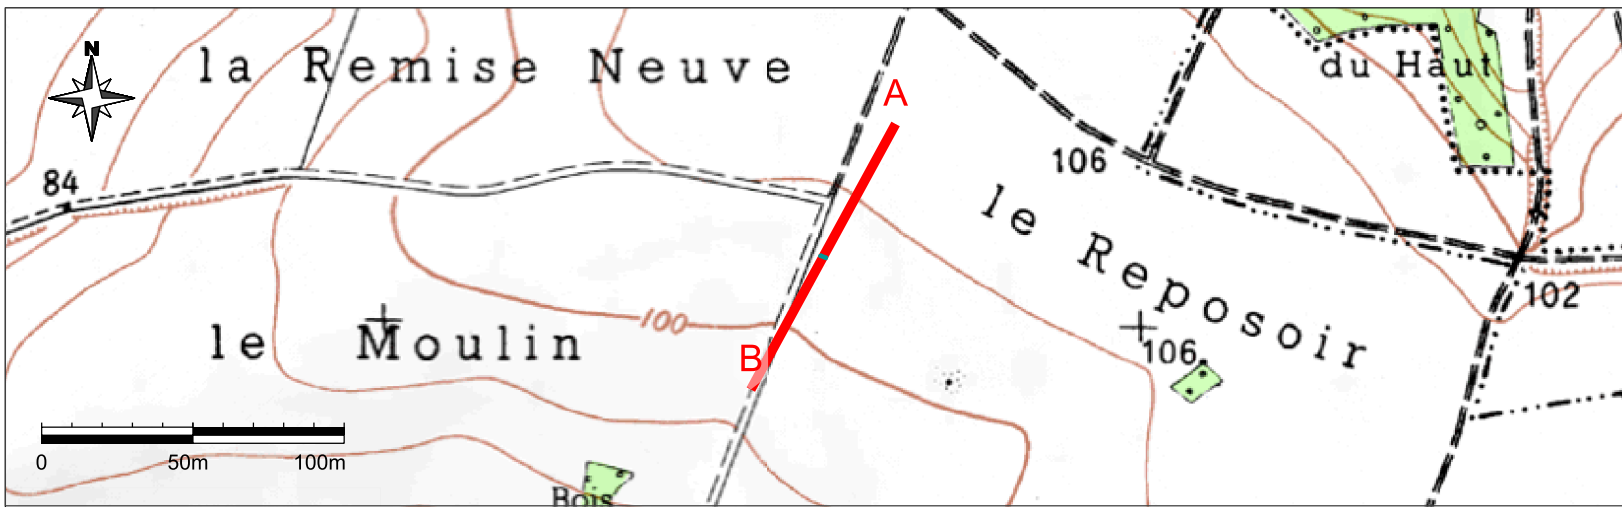

Informations fichier source : CAR.dgn

indice	date	nature des modifications
1.8	07/04/2017	-

**AU-10.3 / PC5**

Dessin : Mathilde Guitard

**Ech. 1/100(A4)**

Contrôle : Cécile Farineau

Parc des Moulins de  
la Cologne  
à Cartigny et à  
Hancourt