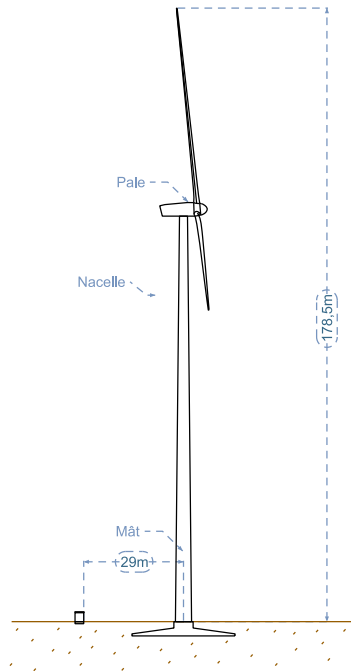

Parc Éolien des  
Moulins de la Cologne  
à Cartigny et à  
Hancourt

Plan de masse PDL 2  
Hancourt X1 74

LEGENDE :

- Poste de livraison (PDL)
- Mât
- Surplomb
- Découpage parcellaire
- Câbles intra-parc en plein champ
- Câbles intra-parc en accotement
- Limite communale
- Limite de section
- Limite parcellaire

Informations fichier source : CAR.dgn

indice	date	nature des modifications
1.8	07/04/2017	-

**AU-10.3 / PC5**

Dessin : Mathilde Guitard

**Ech. 1/100(A4)**

Contrôle : Cécile Farineau

Côté droit :

Vue avant :

Côté gauche :

Vue arrière :

Parc Éolien des  
Moulins de la Cologne  
à Cartigny et à  
Hancourt

Plan des façades E7 et PDL

Informations fichier source : CAR.dgn

indice	date	nature des modifications
1.8	07/04/2017	-