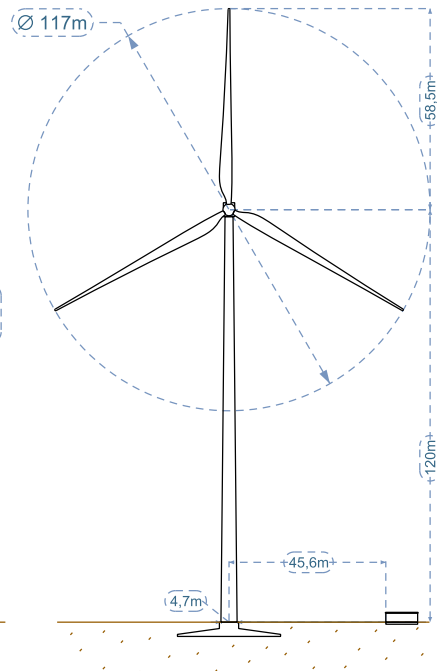

Informations fichier source : CAR.dgn

indice	date	nature des modifications
1.8	07/04/2017	-

**AU-10.3 / PC5**

Dessin : Mathilde Guitard

**Ech. 1/100(A4)**

Contrôle : Cécile Farineau

Côté droit :

Vue avant :

Côté gauche :

Vue arrière :

Parc Éolien des  
Moulins de la Cologne  
à Cartigny et à  
Hancourt

Plan des façades E7 et PDL

Informations fichier source : CAR.dgn

indice	date	nature des modifications
1.8	07/04/2017	-