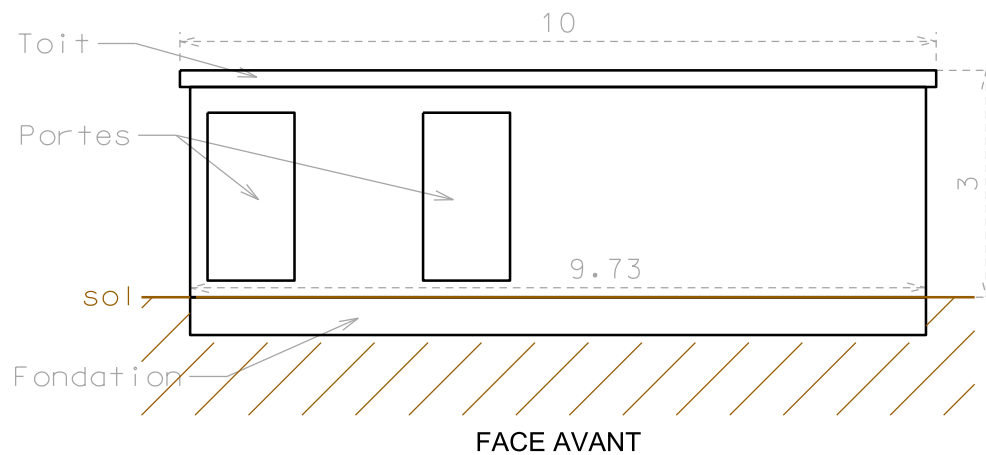

Informations fichier source : CAR.dgn

indice	date	nature des modifications
1.8	07/04/2017	-

AU-10.3 / PC5

Dessin : Mathilde Guitard

Ech. 1/100(A4)

Contrôle : Cécile Farineau