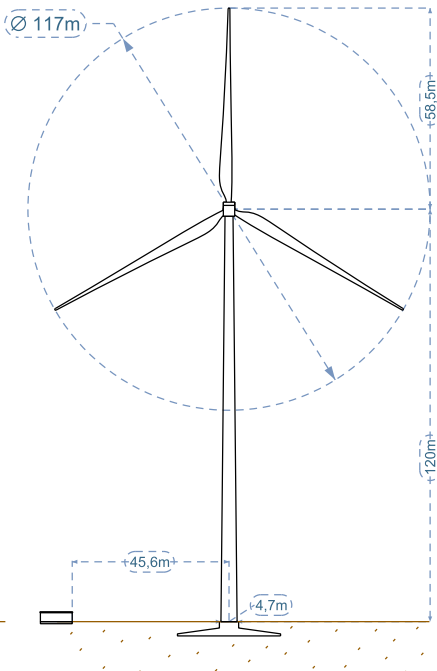

Informations fichier source : CAR.dgn

indice	date	nature des modifications
1.8	07/04/2017	-

**AU-10.3 / PC5**

Dessin : Mathilde Guitard

**Ech. 1/100(A4)**

Contrôle : Cécile Farineau

Côté droit :

Vue avant :

Côté gauche :

Vue arrière :

Parc Éolien des  
Moulins de la Cologne  
à Cartigny et à  
Hancourt

Plan des façades E7 et PDL

Informations fichier source : CAR.dgn

indice	date	nature des modifications
1.8	07/04/2017	-