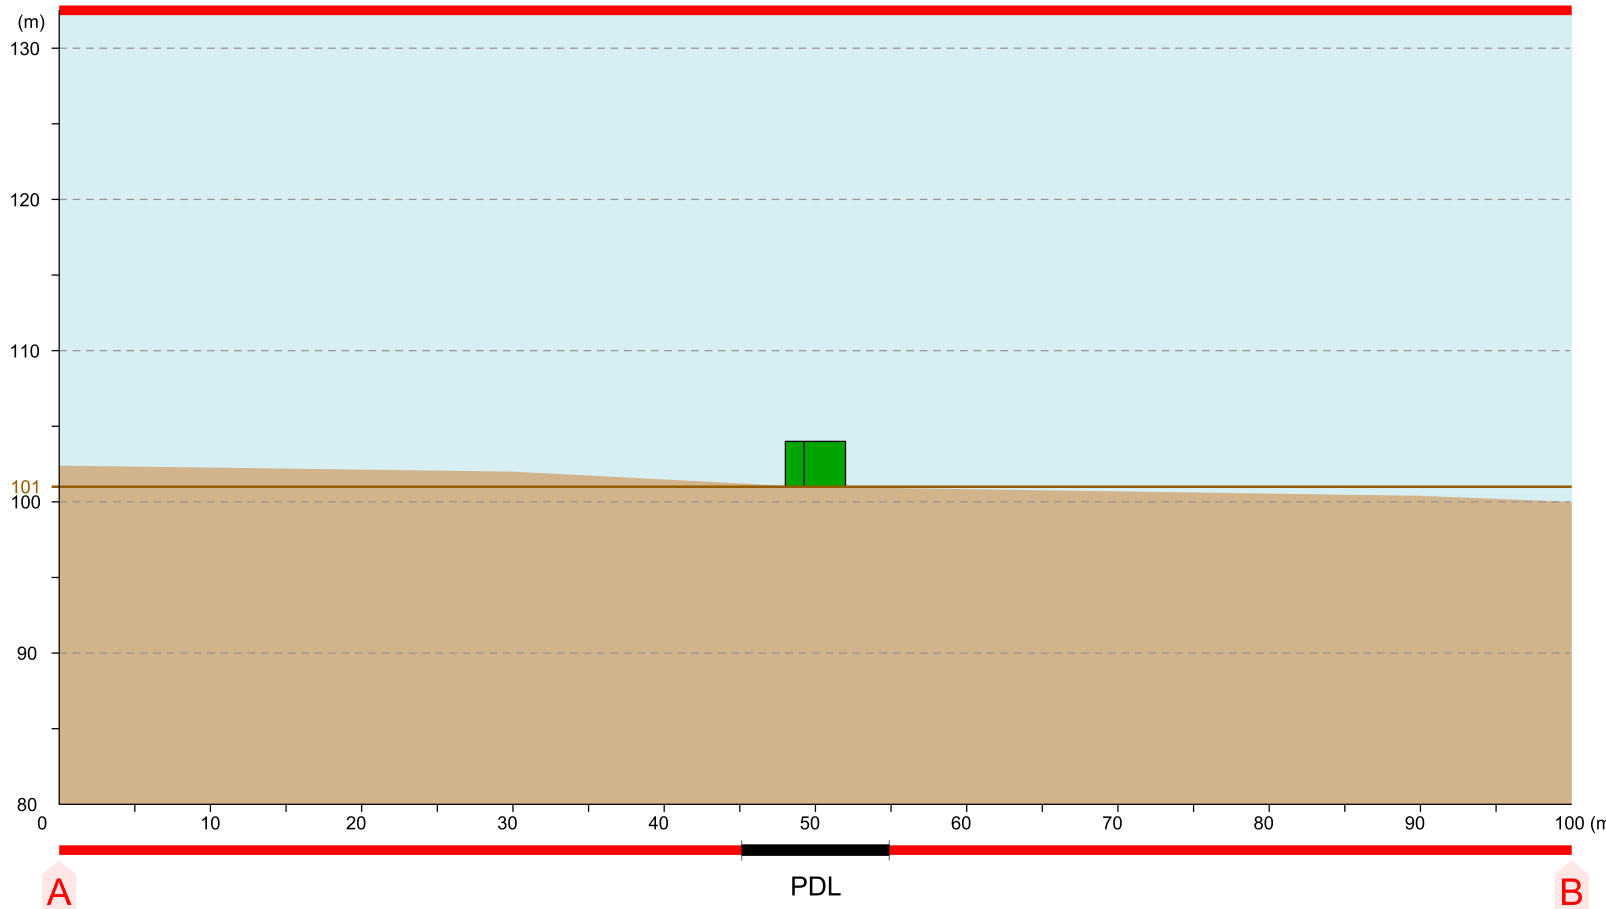

Plan en coupe du terrain PDL 1

LEGENDE :

■ Poste de livraison (PDL) ■ Coupe du terrain

Informations fichier source : CAR.dgn

indice	date	nature des modifications
1.8	07/04/2017	-

**AU-10.4 / PC3**

Dessin : Mathilde Guitard