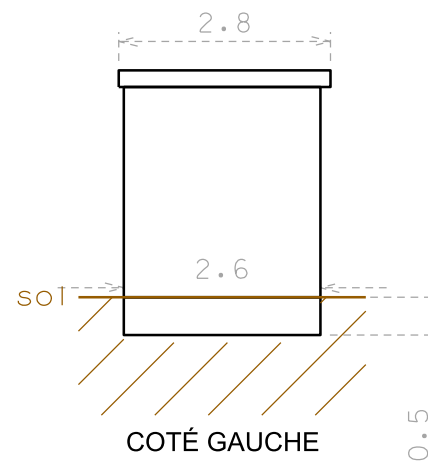

Informations fichier source : CAR.dgn

indice	date	nature des modifications
1.8	07/04/2017	-

AU-10.3 / PC5

Dessin : Mathilde Guitard

Ech. 1/100(A4)

Contrôle : Cécile Farineau