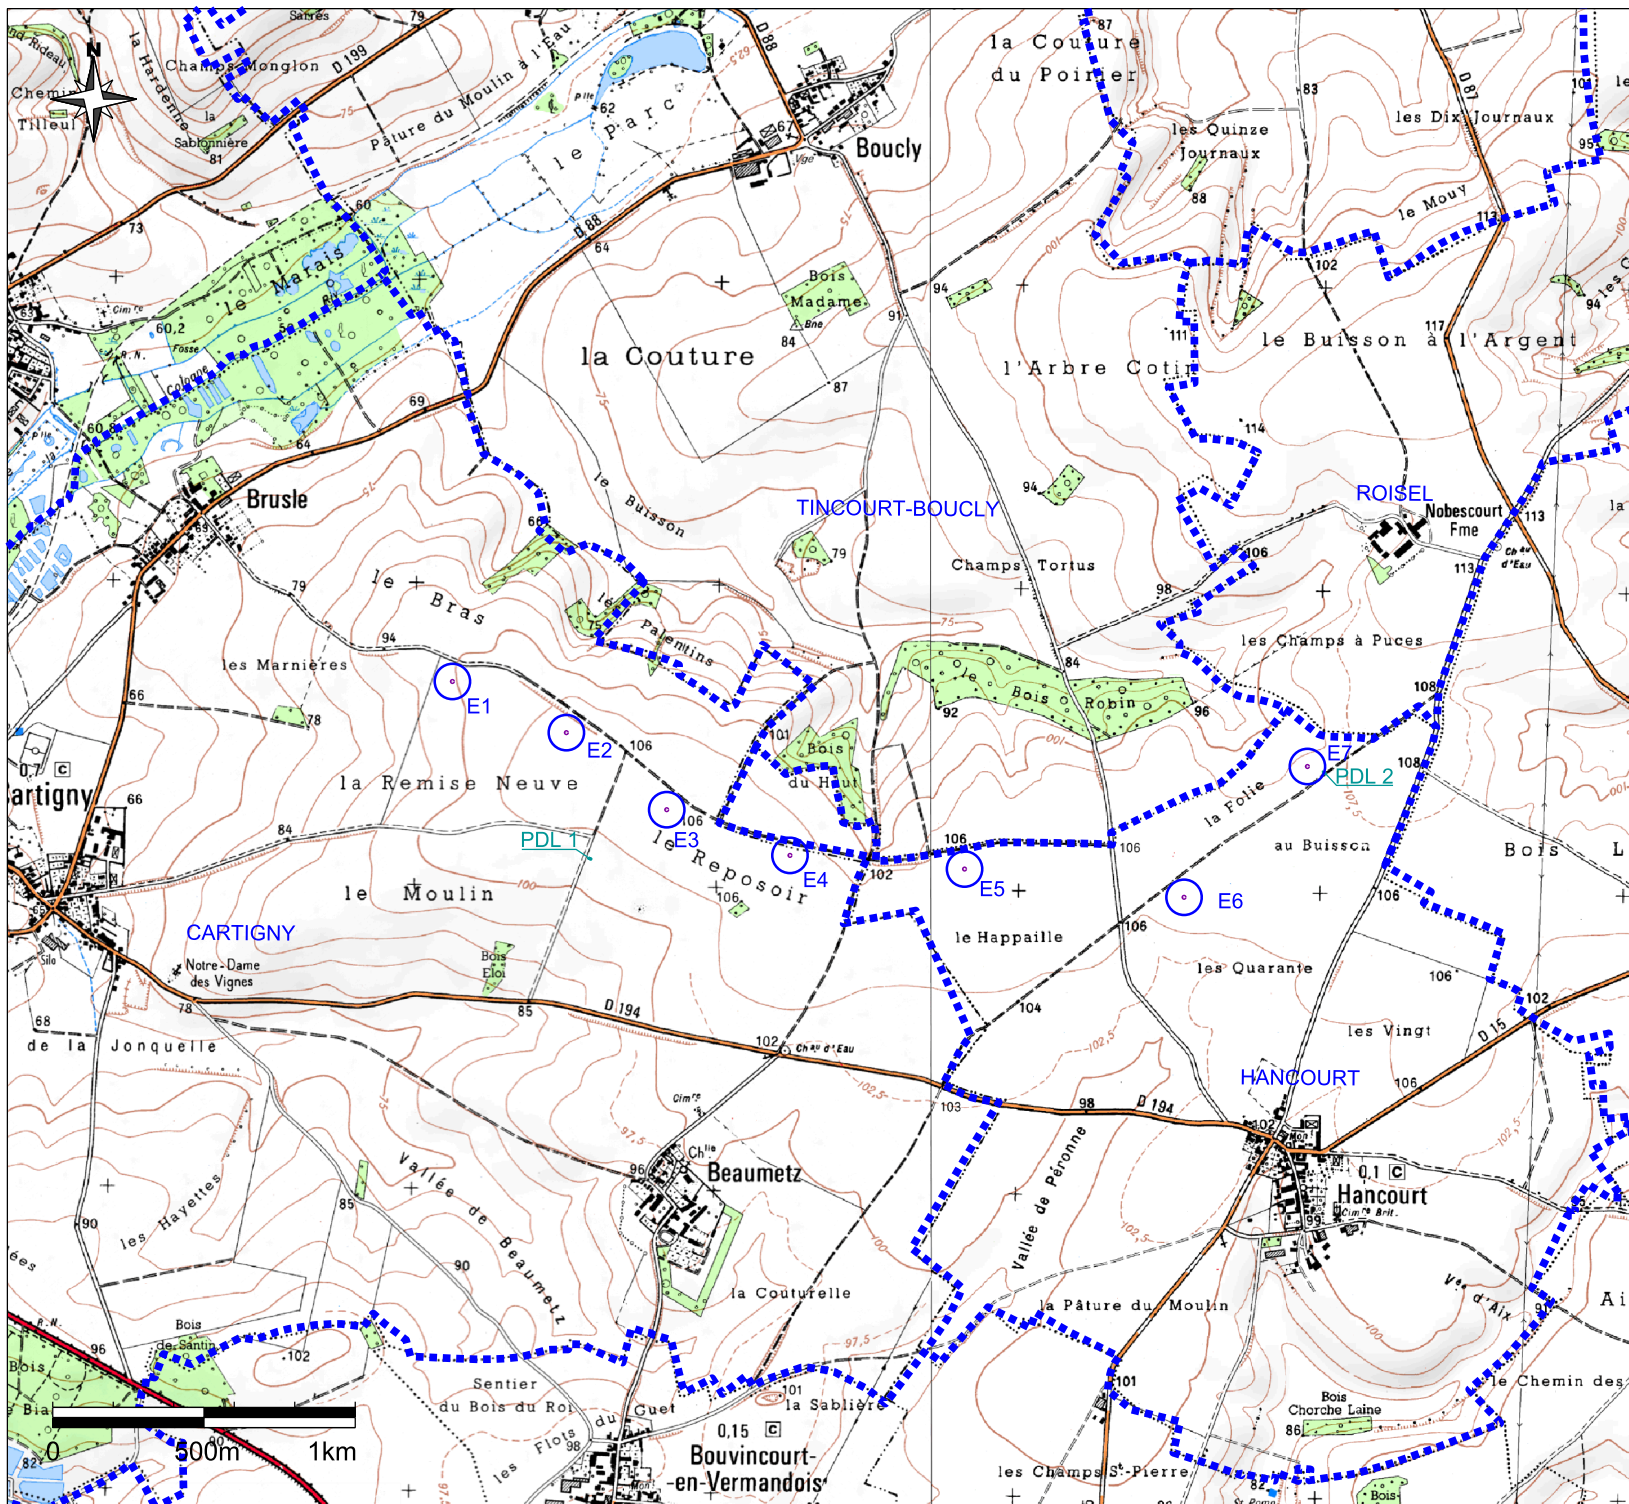

Parc des Moulins de
la Cologne
à Cartigny et à
Hancourt

Plan de situation

LEGENDE :

- Mât
- Limite communale
- Surplomb
- Poste de livraison (PDL)

Informations fichier source : CAR.dgn

Indice	date	nature des modifications
1.8	13/02/2017	-

AU-3 / PC1

Dessin : Mathilde Guitard

Ech. 1/25000 (A4)

Contrôle : Cécile Farineau

Parc Éolien des Moulins de la Cologne S.A.S.
67 bd Haussmann 75008 PARIS
Tél : 01 42 61 84 53 - Fax : 01 42 61 24 59