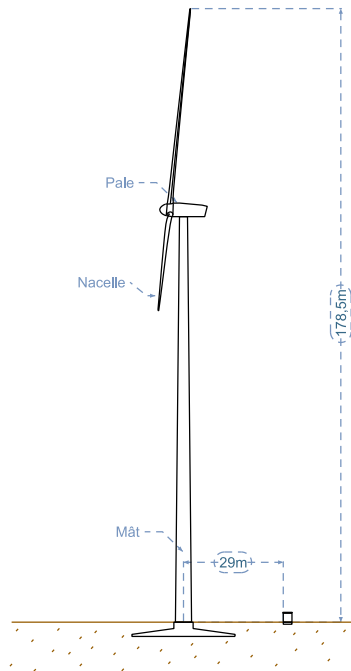

Informations fichier source : CAR.dgn

indice	date	nature des modifications
1.8	07/04/2017	-

**AU-10.3 / PC5**

Dessin : Mathilde Guitard

**Ech. 1/100(A4)**

Contrôle : Cécile Farineau

Côté droit :

Vue avant :

Côté gauche :

Vue arrière :

Parc Éolien des  
Moulins de la Cologne  
à Cartigny et à  
Hancourt

Plan des façades E7 et PDL

Informations fichier source : CAR.dgn

indice	date	nature des modifications
1.8	07/04/2017	-